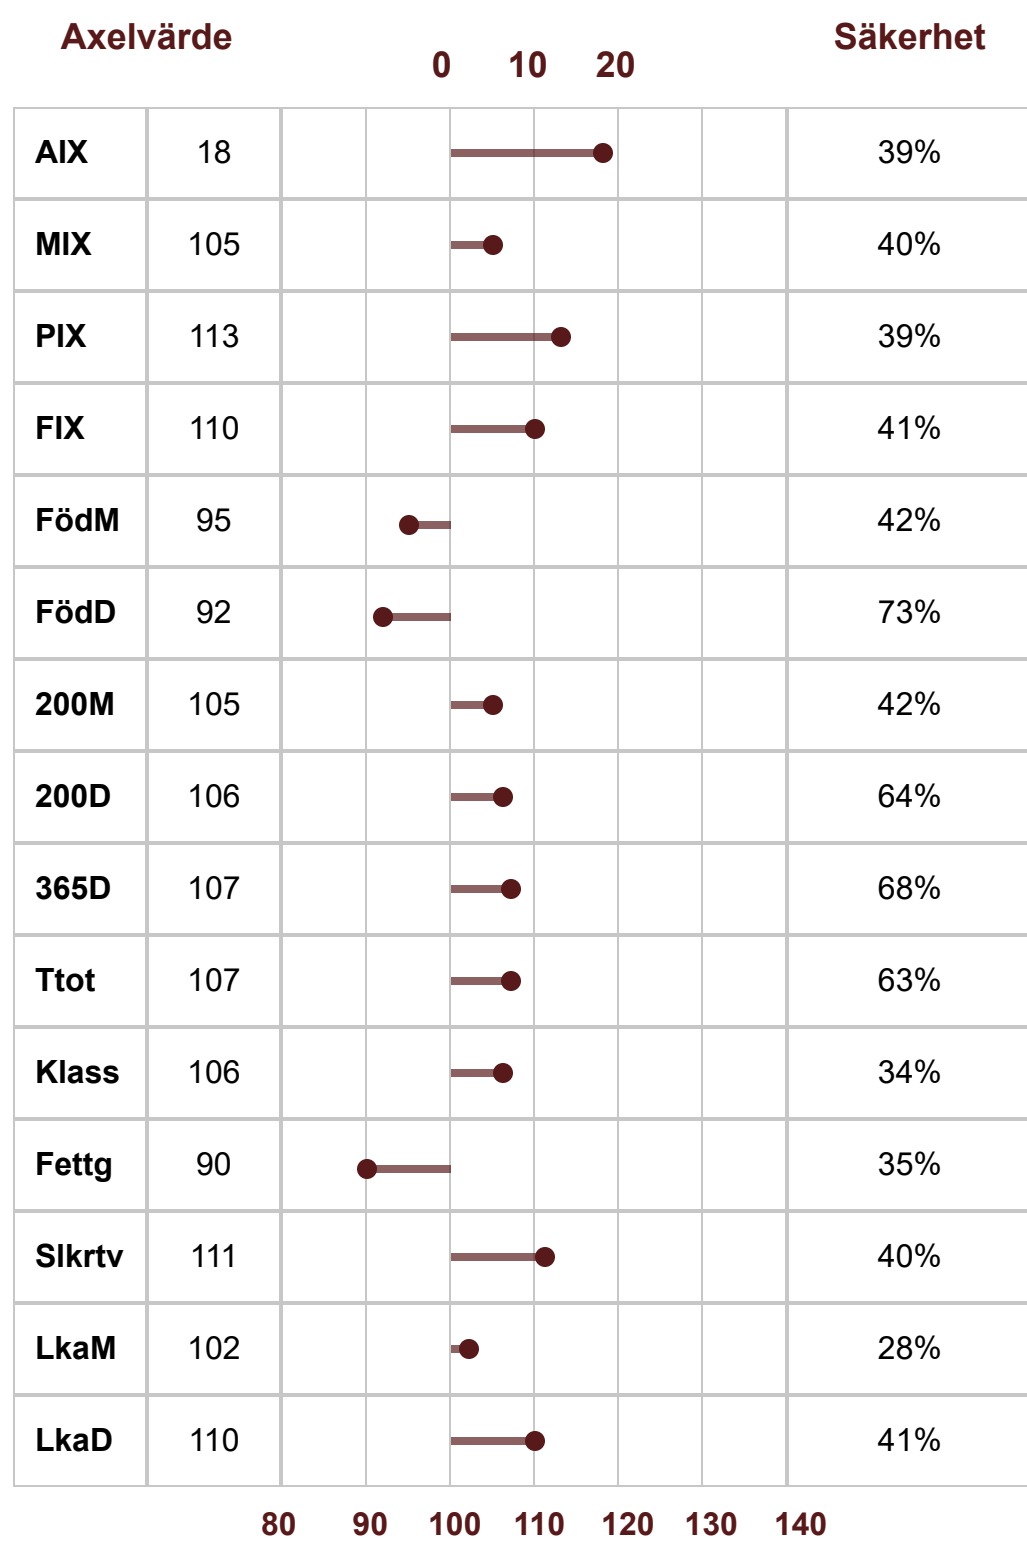

Charolais

P-Tal: 101

K.nr: 4155 SERGEANT AV BACKGÅRDEN

Född: 2021-03-06

4155 SERGEANT AV BACKGÅRDEN

P-Tal	101	Klövstatus	9(S)
T-tal	100	Testikelmått	36
Tillväxt g/dag	1682	Korshöjd	137
Födelsevikt	44	RP1	F
200D	334	PA	F
365D	611	BH2	F
Hornstatus	Pp	HY	F
Marmorering	3,0 (0,2)	DD	F
Fettdjup	0,5 (0,1)	MD	
Muskeldjup	8,0 (0,0)		

	Linjär exteriör	Poäng	Optimum	
Bogbredd	8	7	KROPP 75	HELHET 77
Bröstdjup	6	7		
Överlinje	5	7		
Korslutning	6	5		
Korslängd	5	9		
Korsbredd	7	8		
Storlek	7.8	8		
Harmoni	4	9		
Ryggbredd	6	8		
Ländbredd	7	8		
Ryggmuskellängd	3	9	MUSKLER 81	
Lårbredd	7	8		
Innerlår	7	8		
Lårdjup	4	9		
Lårfyllnad	8	8	BEN 75	
Hasvinkel	4	5		
Kotvinkel	5	5		
Ben bakifrån	7	8		
Frambensställning	3	8		
Skelettgrovlek	5	5		
Rörelser	5	9		